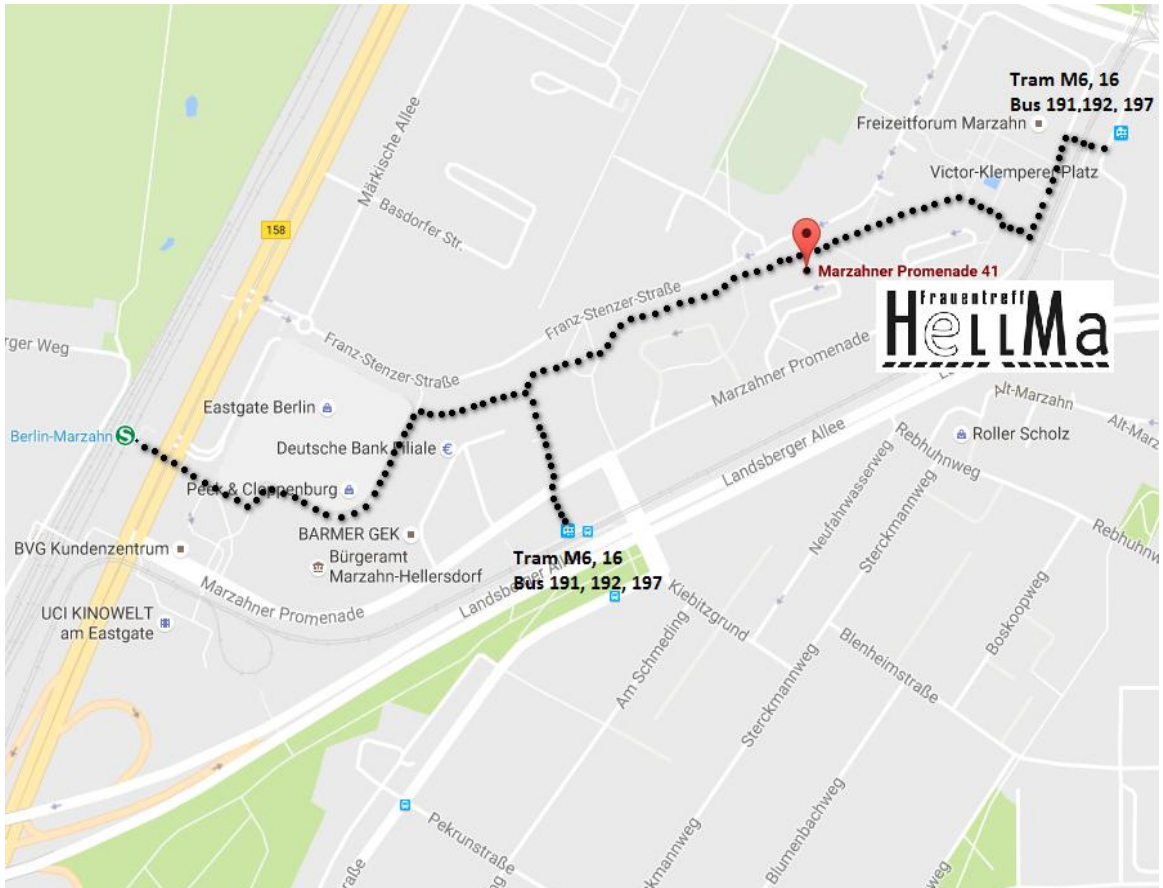

Frauentreff HellMa

Träger: MiM e.V. Mädchen und Frauen aus der Region

Mitglied im DER PARITÄTISCHE
UNSER SPITZENVERBAND

Senatsverwaltung
für Gesundheit, Pflege
und Gleichstellung

be.mil.Berlin

Marzahn-
Hellersdorf
Berlins beste Aussichten

Weitere Förderer:

degewo Marzahner Wohnungsgesellschaft mbH
JobCenter Marzahn-Hellersdorf
zgs consult GmbH