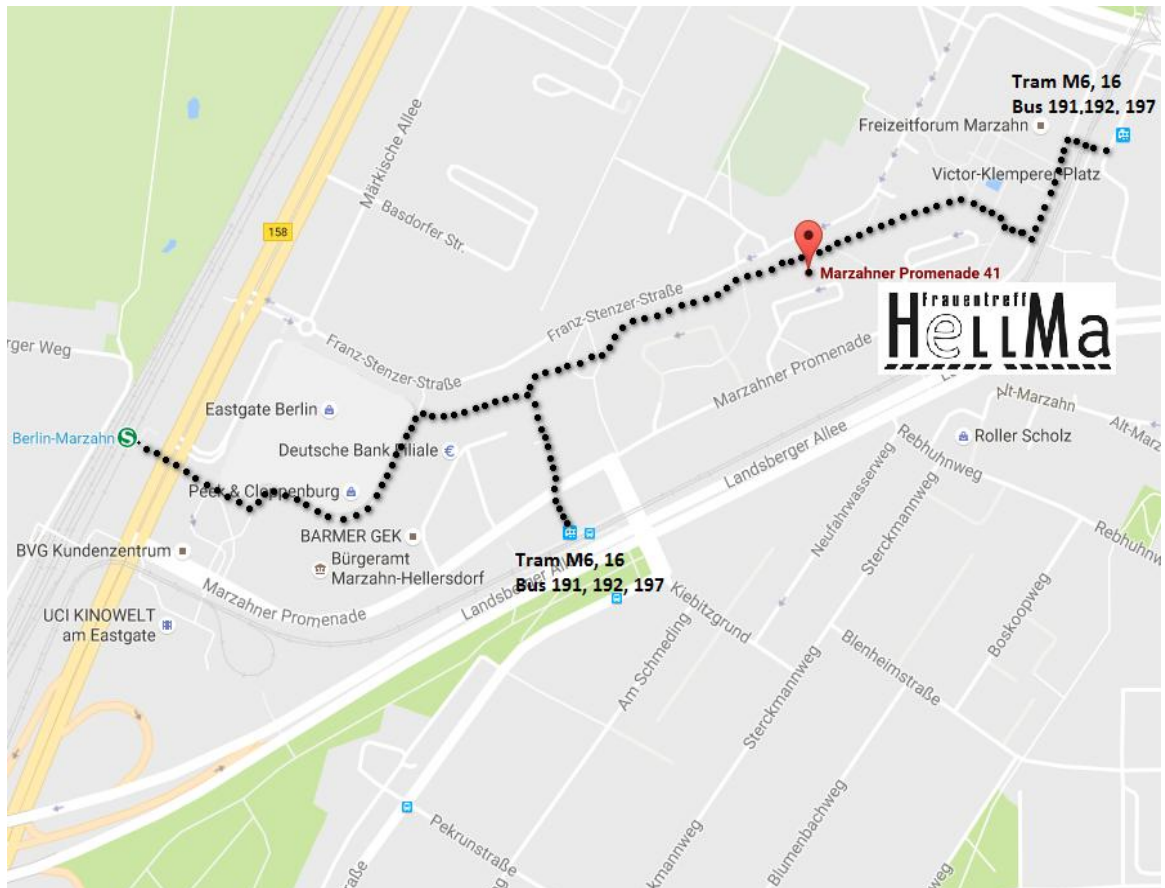

Mit HellMa

Kostenfrei

Rundgänge über Berliner Friedhöfe

Tagesausflüge über die polnische Grenze

– nach Ihren Wünschen:

Frankfurt/Oder und Słubice,

Szczecin/Stettin oder nach Küstrin/Kostrzyn

Frauentreff HELLMa