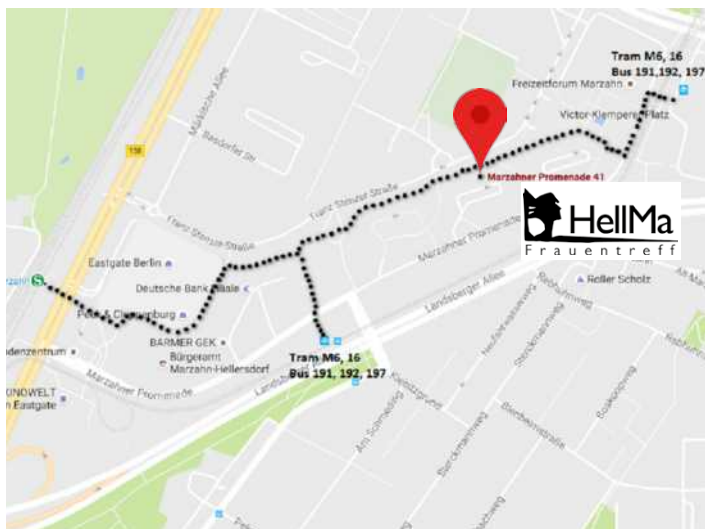

Wo Sie uns finden

Fahrverbindungen | **S7 Bahnhof Marzahn**
Tram M6, M16
Bus 191, 192, 195

Träger

MIM – Mädchen in Marzahn e.V. –
für Mädchen und Frauen aus der Region

Mitglied im

Spenden zur Unterstützung unseres Projekts nehmen wir gerne entgegen.

Förderer

Senatsverwaltung
für Gesundheit, Pflege
und Gleichstellung